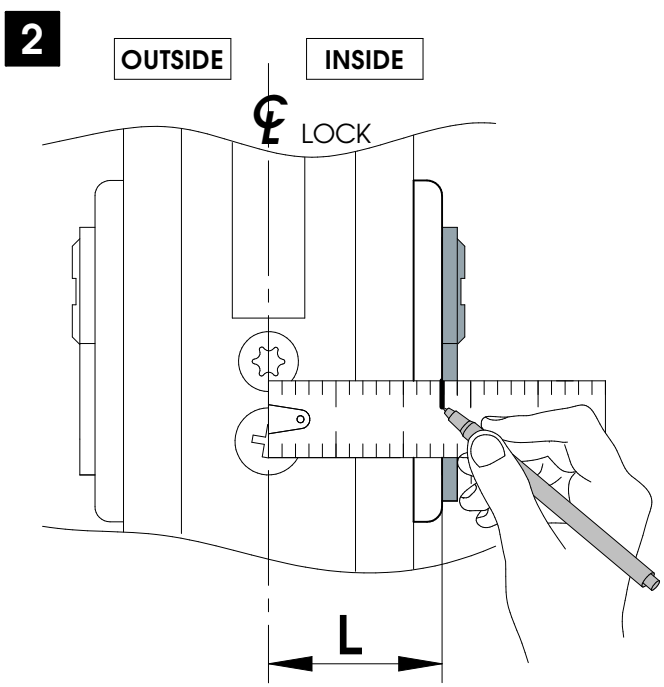

Eng **Installation guide**
D **Montageanleitung**
F **Guide d'installation**
E **Guía de instalación**

DCE3xx.. series

Included in Danalock V3 box. / Im Lieferumfang der Danalock V3 enthalten. Inklus dans la boîte de Danalock V3. / Incluido en la caja de Danalock V3.

Not included/Nicht enthalten
Non inclus/No incluido

$45 \leq B < 55$		60mm
$55 \leq B < 65$		70mm
$65 \leq B \leq 70$		80mm

$L \leq 30$	$30 < L \leq 35$	$35 < L \leq 40$	$40 < L \leq 45$	$45 < L \leq 50$	$50 < L \leq 55$
See: 9	See: 9				