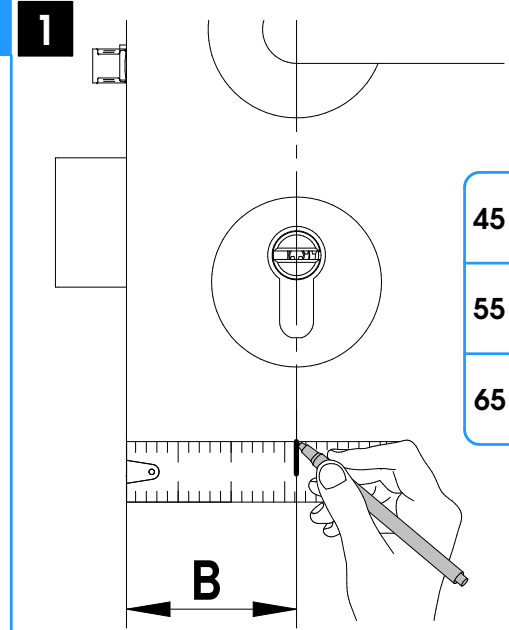

Eng **Installation guide**
D **Montageanleitung**
F **Guide d'installation**
E **Guía de instalación**

DCE3xx.. series

Included in Danalock V3 box. / Im Lieferumfang der Danalock V3 enthalten. Inklus dans la boîte de Danalock V3. / Incluido en la caja de Danalock V3.

Not included/Nicht enthalten
Non inclus/No incluido

$45 \leq B < 55$		60mm
$55 \leq B < 65$		70mm
$65 \leq B \leq 70$		80mm

$L \leq 30$	$30 < L \leq 35$	$35 < L \leq 40$	$40 < L \leq 45$	$45 < L \leq 50$	$50 < L \leq 55$
See: 9	See: 9				