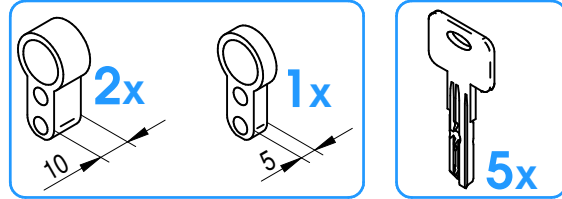

Eng **Installation guide**
D **Montageanleitung**
F **Guide d'installation**
E **Guía de instalación**

DCE3xx.. series

Included in Danalock V3 box. / Im Lieferumfang der Danalock V3 enthalten. Inklus dans la boîte de Danalock V3. / Incluido en la caja de Danalock V3.

Not included/Nicht enthalten
Non inclus/No incluido

$45 \leq B < 55$		60mm
$55 \leq B < 65$		70mm
$65 \leq B \leq 70$		80mm

$L \leq 30$	$30 < L \leq 35$	$35 < L \leq 40$	$40 < L \leq 45$	$45 < L \leq 50$	$50 < L \leq 55$
See: 9	See: 9				