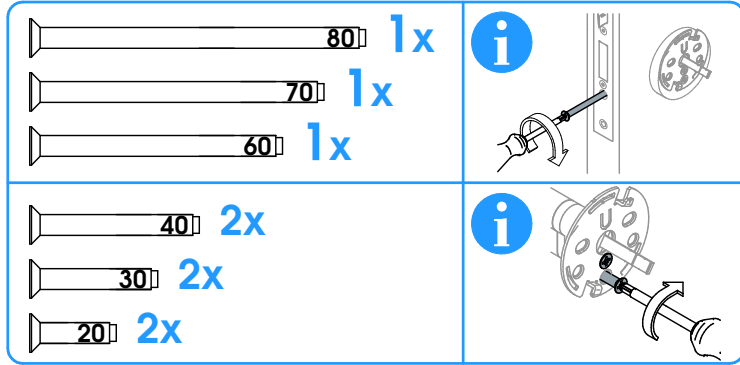

Eng **Installation guide**
D **Montageanleitung**
F **Guide d'installation**
E **Guía de instalación**

DCE3xx.. series

Included in Danalock V3 box. / Im Lieferumfang der Danalock V3 enthalten. Inklus dans la boîte de Danalock V3. / Incluido en la caja de Danalock V3.

Not included/Nicht enthalten
Non inclus/No incluido

$45 \leq B < 55$		60mm
$55 \leq B < 65$		70mm
$65 \leq B \leq 70$		80mm

$L \leq 30$	$30 < L \leq 35$	$35 < L \leq 40$	$40 < L \leq 45$	$45 < L \leq 50$	$50 < L \leq 55$
See: 9	See: 9				